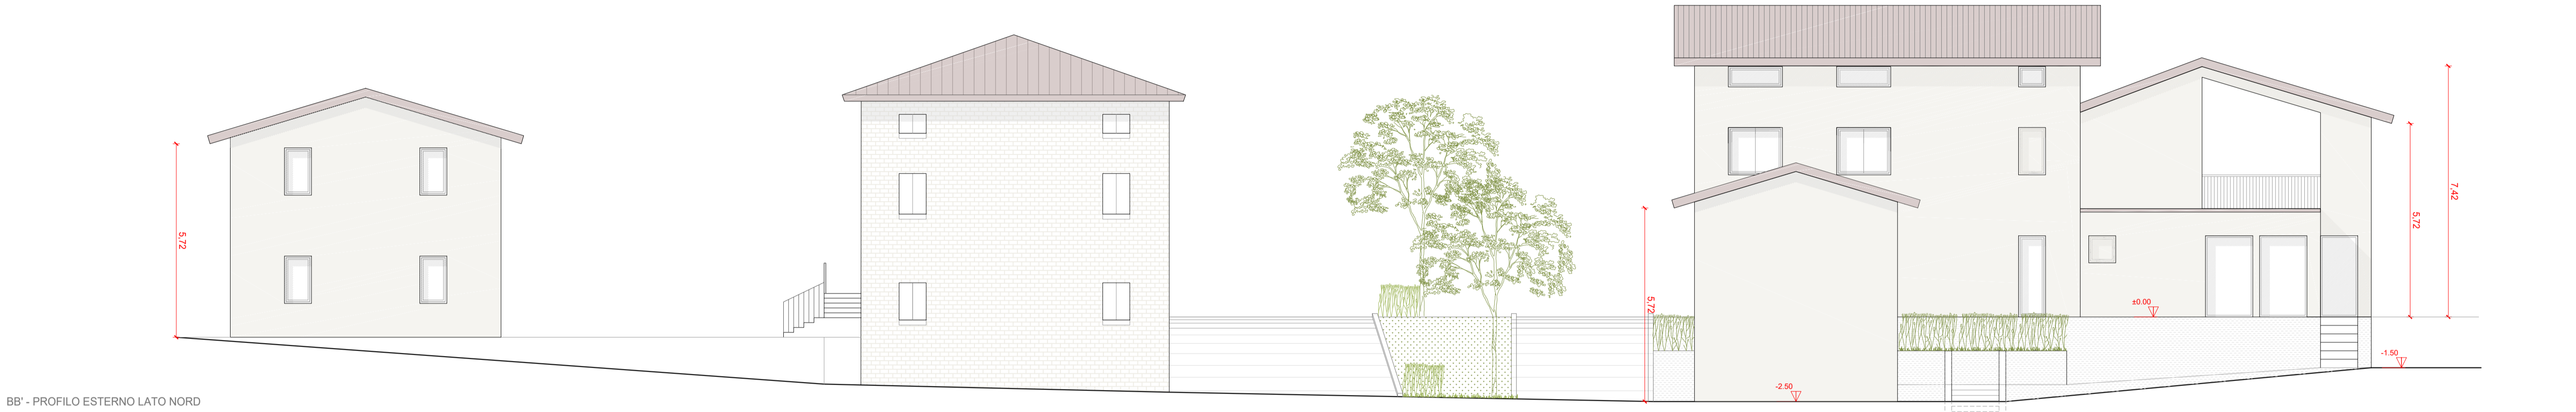

AA' - PROFILO INTERNO LATO SUD

BB' - PROFILO ESTERNO LATO NORD

01 - PROFILO ESTERNO LATO OVEST

02 - PROFILO INTERNO LATO EST

03 - PROFILO ESTERNO LATO EST

COMUNE DI CASTELVETRO DI MODENA

LA SABATINA

PIANO DI RECUPERO DI INIZIATIVA PRIVATA AI SENSI DELLA LEGGE 457/78

La Sabatina srl
Via Fiandra 8
41014 Castelvetro di Modena

INQUADRAMENTO:

NOME FILE: SAB_PDR_T11.dwg	ELABORATO DA: LB	APPROVATO DA:	OGGETTO: Piano di recupero "La Sabatina"
CARTELLA:	PROTOCOLLO: 142.A	TITOLO ELABORATO: Progetto - Prospetti ambientali	
REV. DATA NOTE		CODICE ELABORATO: SAB_PDR_T11	
COLLABORATORI: Elena Flocchi	Giacomo Ramini	SCALA: 1:100	DATA: 11/12/2020