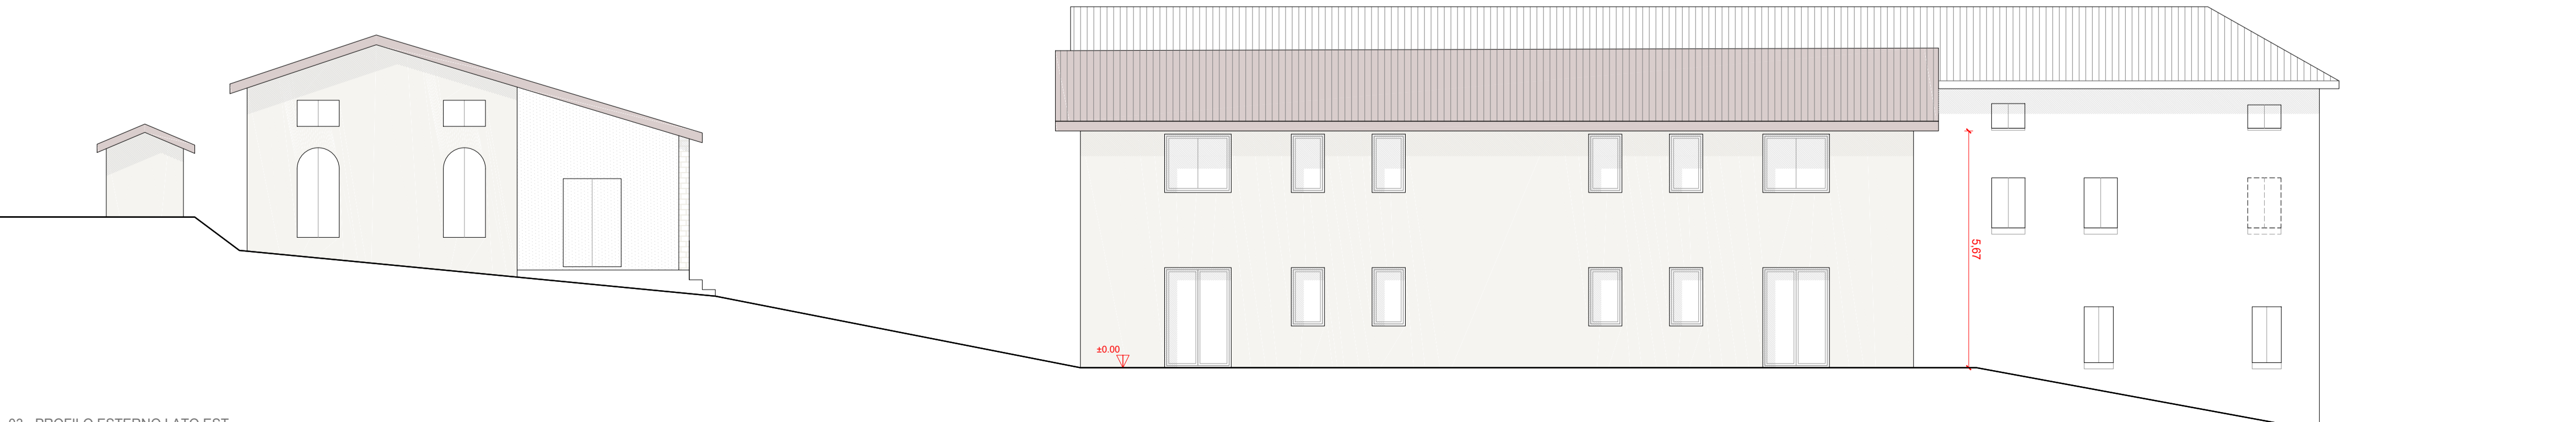

AA' - PROFILO INTERNO LATO SUD

BB' - PROFILO ESTERNO LATO NORD

01 - PROFILO ESTERNO LATO OVEST

02 - PROFILO INTERNO LATO EST

03 - PROFILO ESTERNO LATO EST

COMUNE DI CASTELVETRO DI MODENA

LA SABATINA

PIANO DI RECUPERO DI INIZIATIVA PRIVATA AI SENSI DELLA LEGGE 457/78

La Sabatina srl
Via Fiandra 8
41014 Castelvetro di Modena

INQUADRAMENTO:

NOME FILE: SAB_PDR_T11.dwg	ELABORATO DA: LB	APPROVATO DA:	OGGETTO: Piano di recupero "La Sabatina"
CARTELLA:	PROTOCOLLO: 142.A	TITOLO ELABORATO: Progetto - Prospetti ambientali	
REV. DATA NOTE		CODICE ELABORATO: SAB_PDR_T11	
COLLABORATORI: Elena Flocchi	Giacomo Ramini	SCALA: 1:100	DATA: 11/12/2020