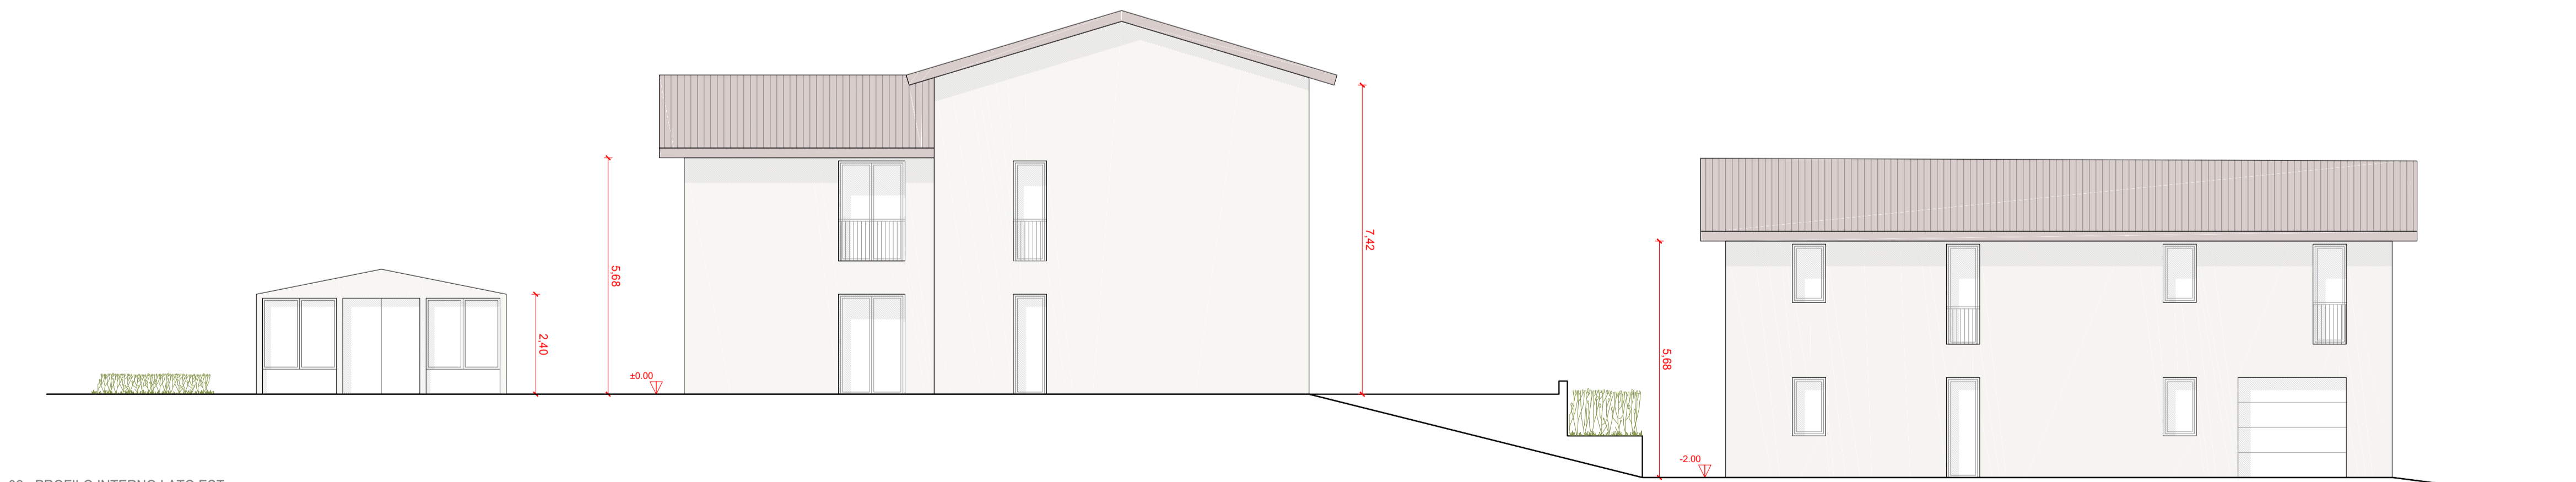

AA' - PROFILO INTERNO LATO SUD

BB' - PROFILO ESTERNO LATO NORD

01 - PROFILO ESTERNO LATO OVEST

02 - PROFILO INTERNO LATO EST

03 - PROFILO ESTERNO LATO EST

COMUNE DI CASTELVETRO DI MODENA

LA SABATINA

PIANO DI RECUPERO DI INIZIATIVA PRIVATA AI SENSI DELLA LEGGE 457/78

La Sabatina srl
Via Fiandra 8
41014 Castelvetro di Modena

INQUADRAMENTO:

NOME FILE: SAB_PDR_T11.dwg	ELABORATO DA: LB	APPROVATO DA:	OGGETTO: Piano di recupero "La Sabatina"
CARTELLA:	PROTOCOLLO: 142.A	TITOLO ELABORATO: Progetto - Prospetti ambientali	
REV. DATA NOTE		CODICE ELABORATO: SAB_PDR_T11	
COLLABORATORI: Elena Flocchi	Giacomo Ramini	SCALA: 1:100	DATA: 11/12/2020