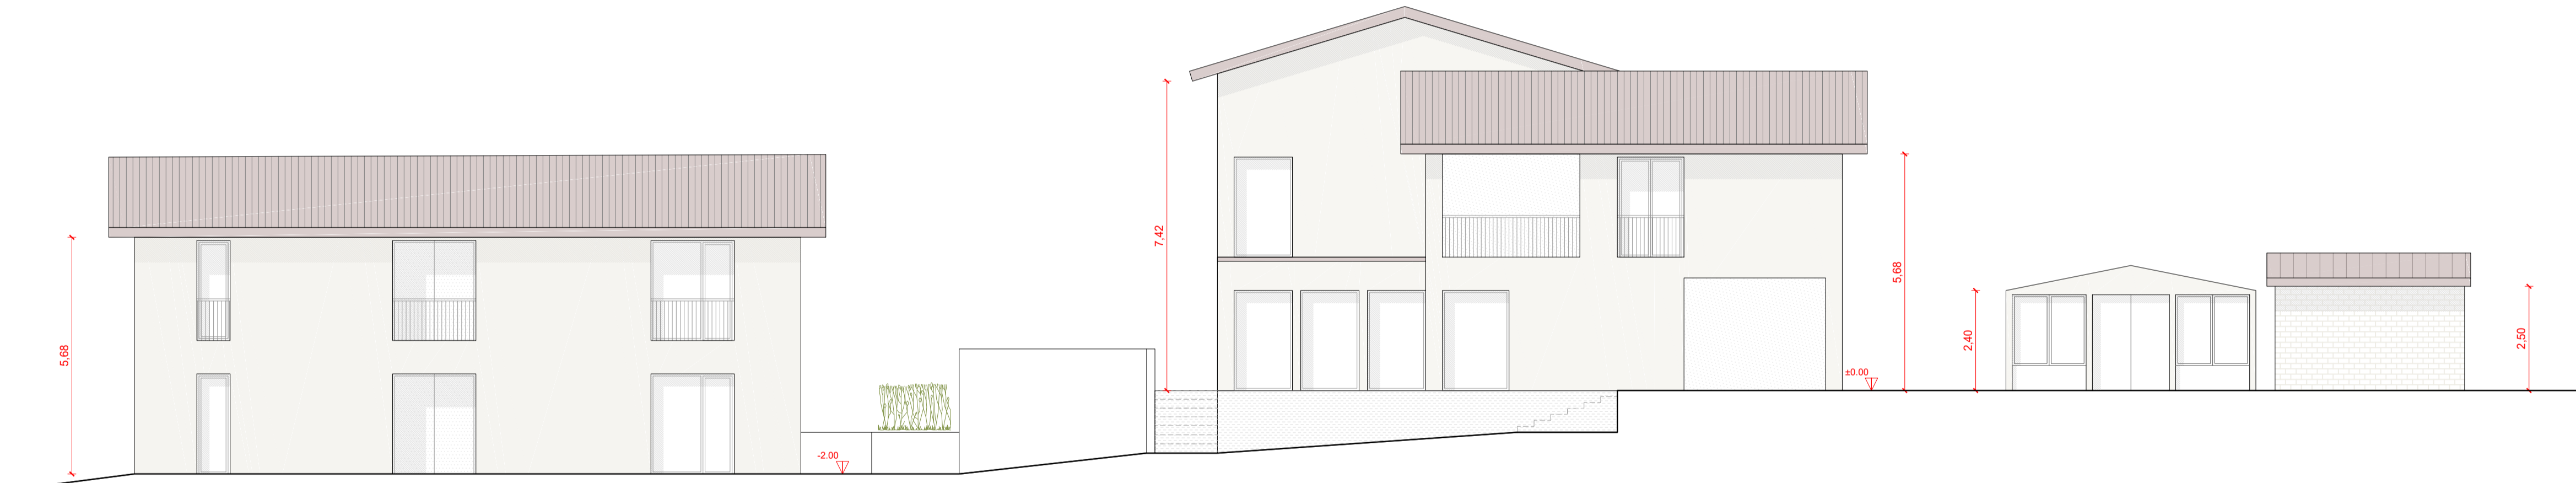

AA' - PROFILO INTERNO LATO SUD

BB' - PROFILO ESTERNO LATO NORD

01 - PROFILO ESTERNO LATO OVEST

02 - PROFILO INTERNO LATO EST

03 - PROFILO ESTERNO LATO EST

COMUNE DI CASTELVETRO DI MODENA

LA SABATINA

PIANO DI RECUPERO DI INIZIATIVA PRIVATA AI SENSI DELLA LEGGE 457/78

La Sabatina srl
Via Fiandra 8
41014 Castelvetro di Modena

INQUADRAMENTO:

NOME FILE: SAB_PDR_T11.dwg	ELABORATO DA: LB	APPROVATO DA:	OGGETTO: Piano di recupero "La Sabatina"
CARTELLA:	PROTOCOLLO: 142.A	TITOLO ELABORATO: Progetto - Prospetti ambientali	
REV. DATA NOTE		CODICE ELABORATO: SAB_PDR_T11	
COLLABORATORI: Elena Flocchi	Giacomo Ramini	SCALA: 1:100	DATA: 11/12/2020