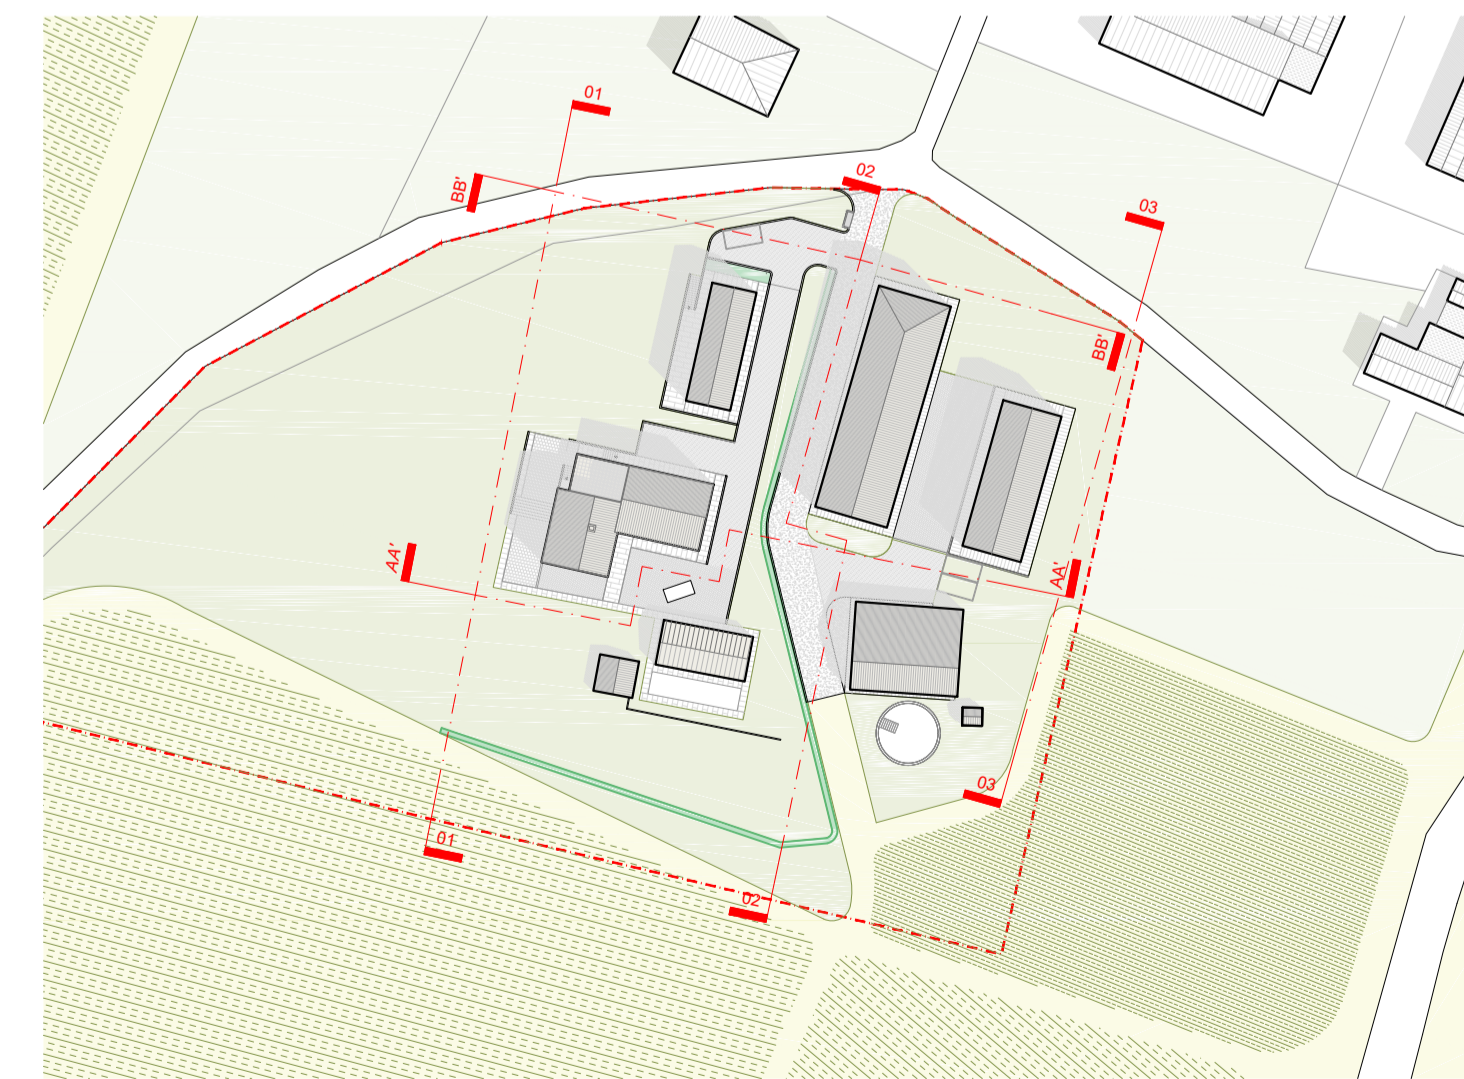

AA' - PROFILO INTERNO LATO SUD

BB' - PROFILO ESTERNO LATO NORD

01 - PROFILO ESTERNO LATO OVEST

02 - PROFILO INTERNO LATO EST

03 - PROFILO ESTERNO LATO EST

COMUNE DI CASTELVETRO DI MODENA

LA SABATINA

PIANO DI RECUPERO DI INIZIATIVA PRIVATA AI SENSI DELLA LEGGE 457/78

La Sabatina srl
Via Fiandra 8
41014 Castelvetro di Modena

INQUADRAMENTO:

NOME FILE: SAB_PDR_T11.dwg	ELABORATO DA: LB	APPROVATO DA:	OGGETTO: Piano di recupero "La Sabatina"
CARTELLA:	PROTOCOLLO: 142.A	TITOLO ELABORATO: Progetto - Prospetti ambientali	
REV. DATA NOTE		CODICE ELABORATO: SAB_PDR_T11	
COLLABORATORI: Elena Flocchi	Giacomo Ramini	SCALA: 1:100	DATA: 11/12/2020