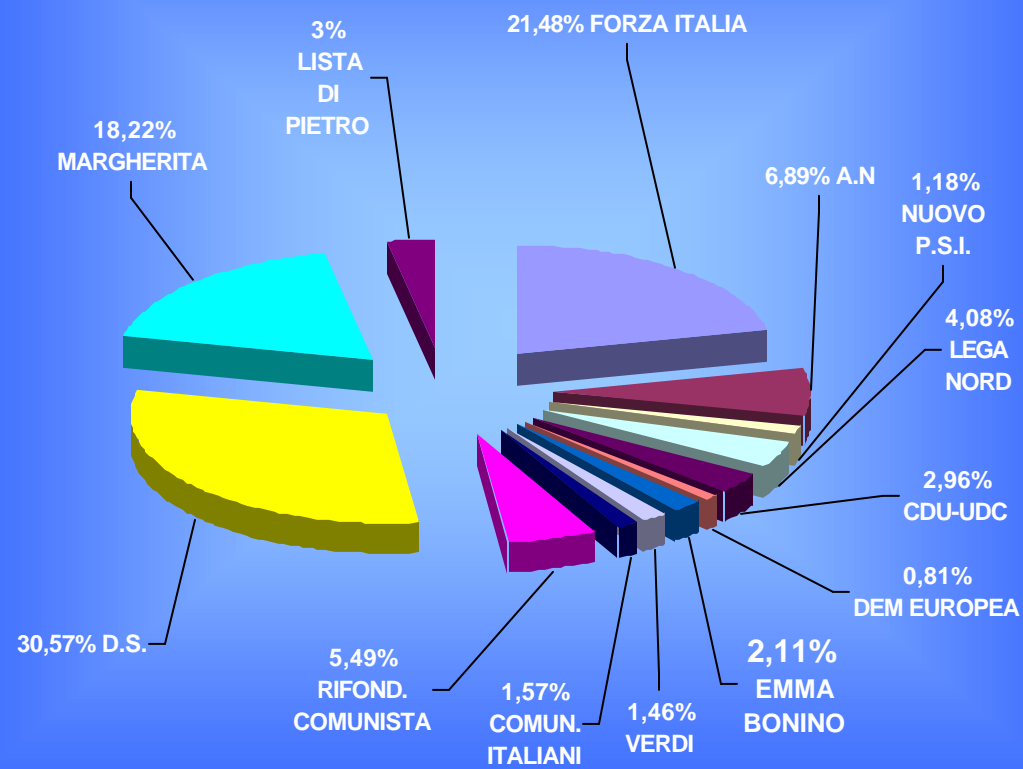

CAMERA 2001

COMUNE DI CASTELVETRO