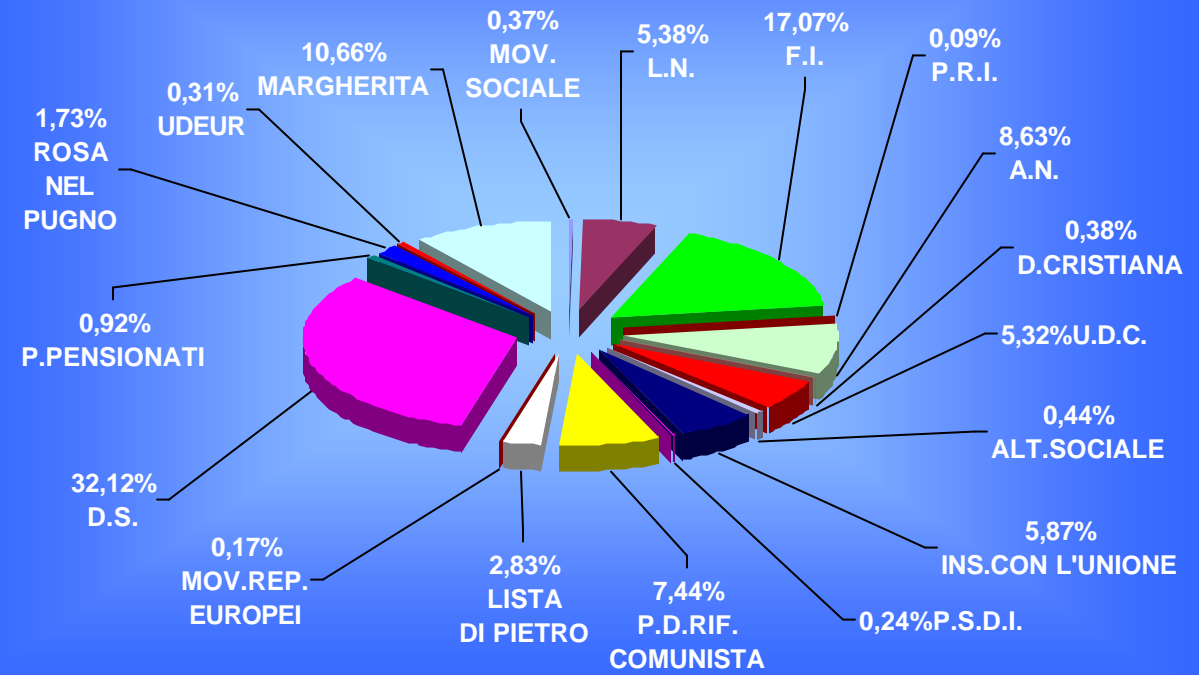

# SENATO 2001

COMUNE DI CASTELVETRO

# SENATO 2006

COMUNE DI CASTELVETRO