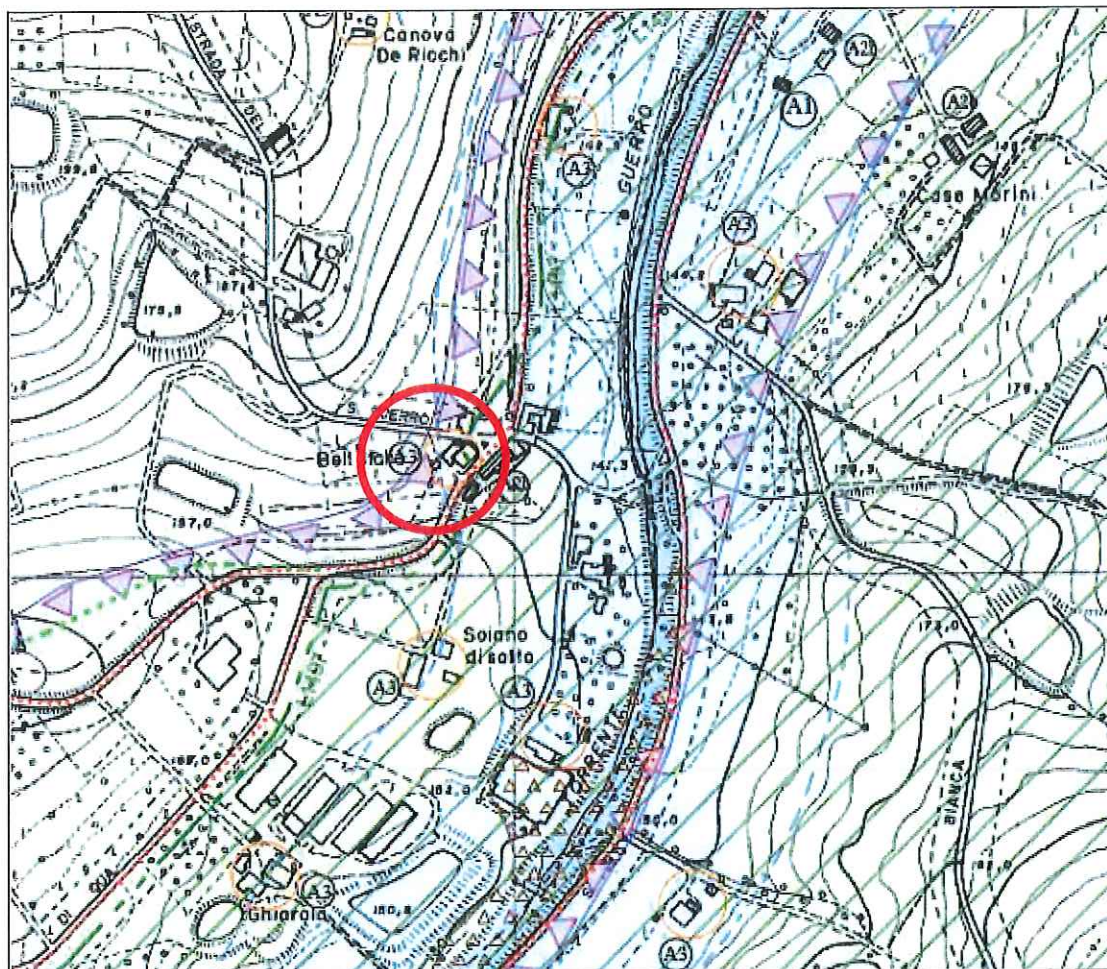

Estratto di PRG

ZONA EUP1 - Zona agricola di particolare interesse paesaggistico - ambientale E1-UP1 (art 72 NTA)

LEGENDA

	Elementi di interesse tipologico (art. 51 NTA e "Disciplina particolareggiata dei Beni d'interesse tipologico ed ambientale)
	Viabilità storica e/o panoramica (art. 51 NTA)
	Zona agricola di particolare interesse paesaggistico-ambientale 1-UP1 (art. 72)
	Limite L. 490/1999 art. 146 (art. 51)